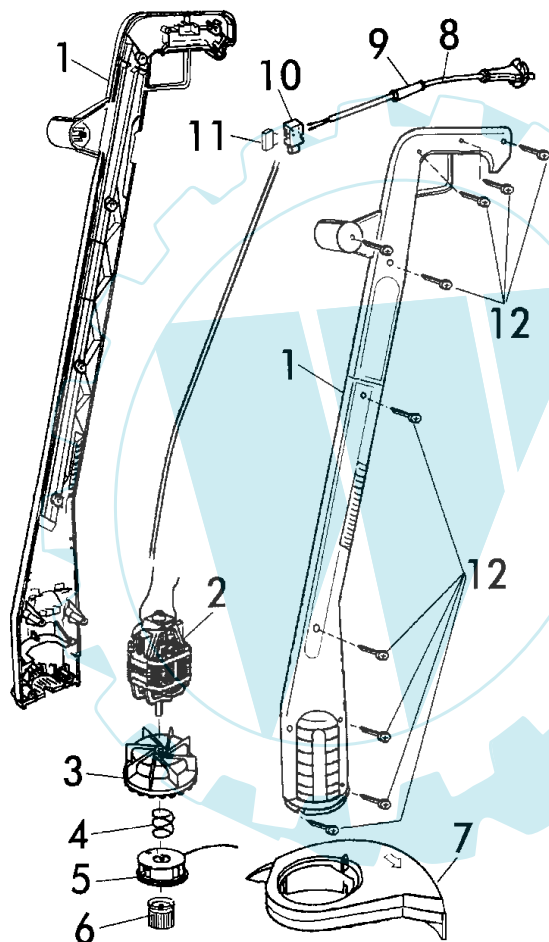

1/1  
050

RASENTRIMMER 2000

**200 RT Tipp**  
Art. 75026

**Brill Gartengeräte GmbH, Postfach 3161, D-58422 Witten**

POS. REF.NO. POS.	BEST.-NR. PART-NO. NO.PIECE	BEZEICHNUNG DESCRIPTION DESIGNATION	Stck Qty. Qte.
1	12039	GEHÄUSEPAAR 75026	1
2	12040	MOTOR SERIE 1 75026	1
3	12042	SPULENHALTER 75026	1
3-6	12043	SCHNEIDKOPF 75026 KPL.	1
4	12391	FEDER 200RT	1
5	12050	NACHFÜLLMAGAZIN 1,4 / 6	1
6	12392	TIPP-KNOPF 200RT	1
7	12044	SCHUTZTELLER M.MESSER KPL.7502	1
8	12046	NETZSCHNUR 75026	1
9	12003	KNICKSCHUTZTÜLLE 75027	1
10	12047	SCHALTER 75026	1
11	12005	ENTSTÖRKONDENSATOR 7502	1
12	12032	ZK-SCHRAUBE 3,5x20 KB	11

**ZUBEHÖR**

12096	GEBRAUCHSANLEITUNG 75	1
11536	GEWÄHRL.&GARANTIEURKU	1

**200 RT Tipp**  
Art. 75026